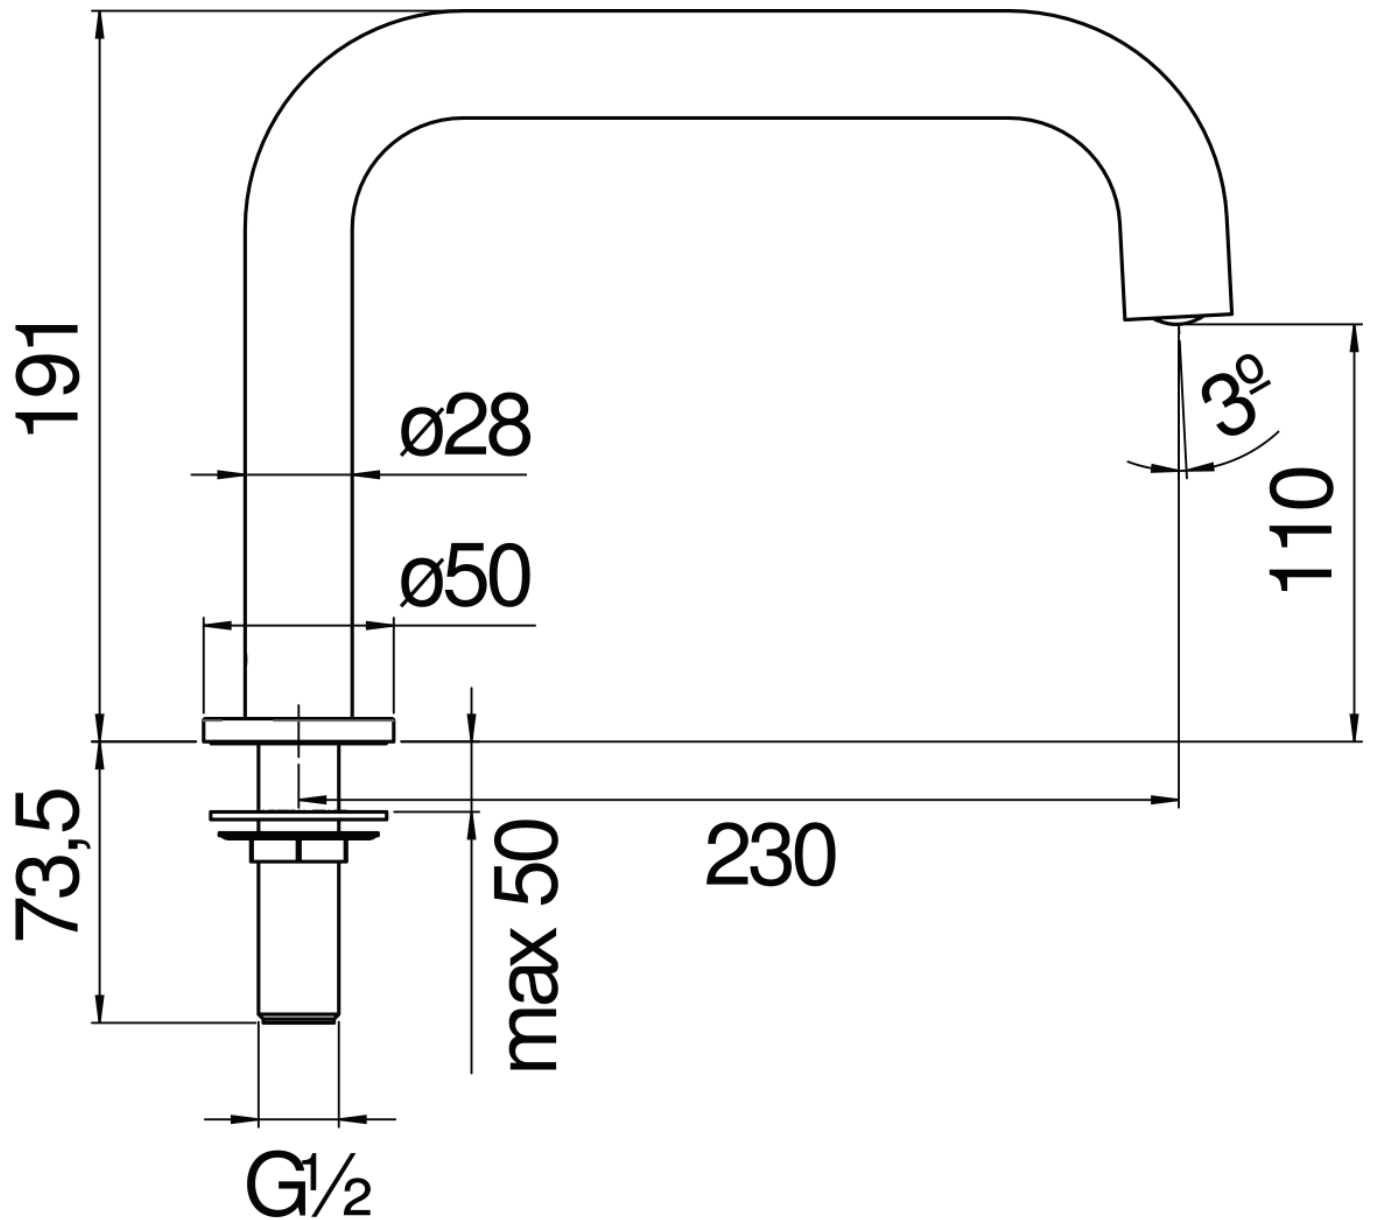

SPECIFICHE

Bocca bordo vasca

Inox

Aeratore anticalcare M 24 x 1

Imballo: 40,7 x 17,5 x 7,1 cm / 0,00506 m³

DIAGRAMMA DI PORTATA: ACQUA CALDA/FREDDA